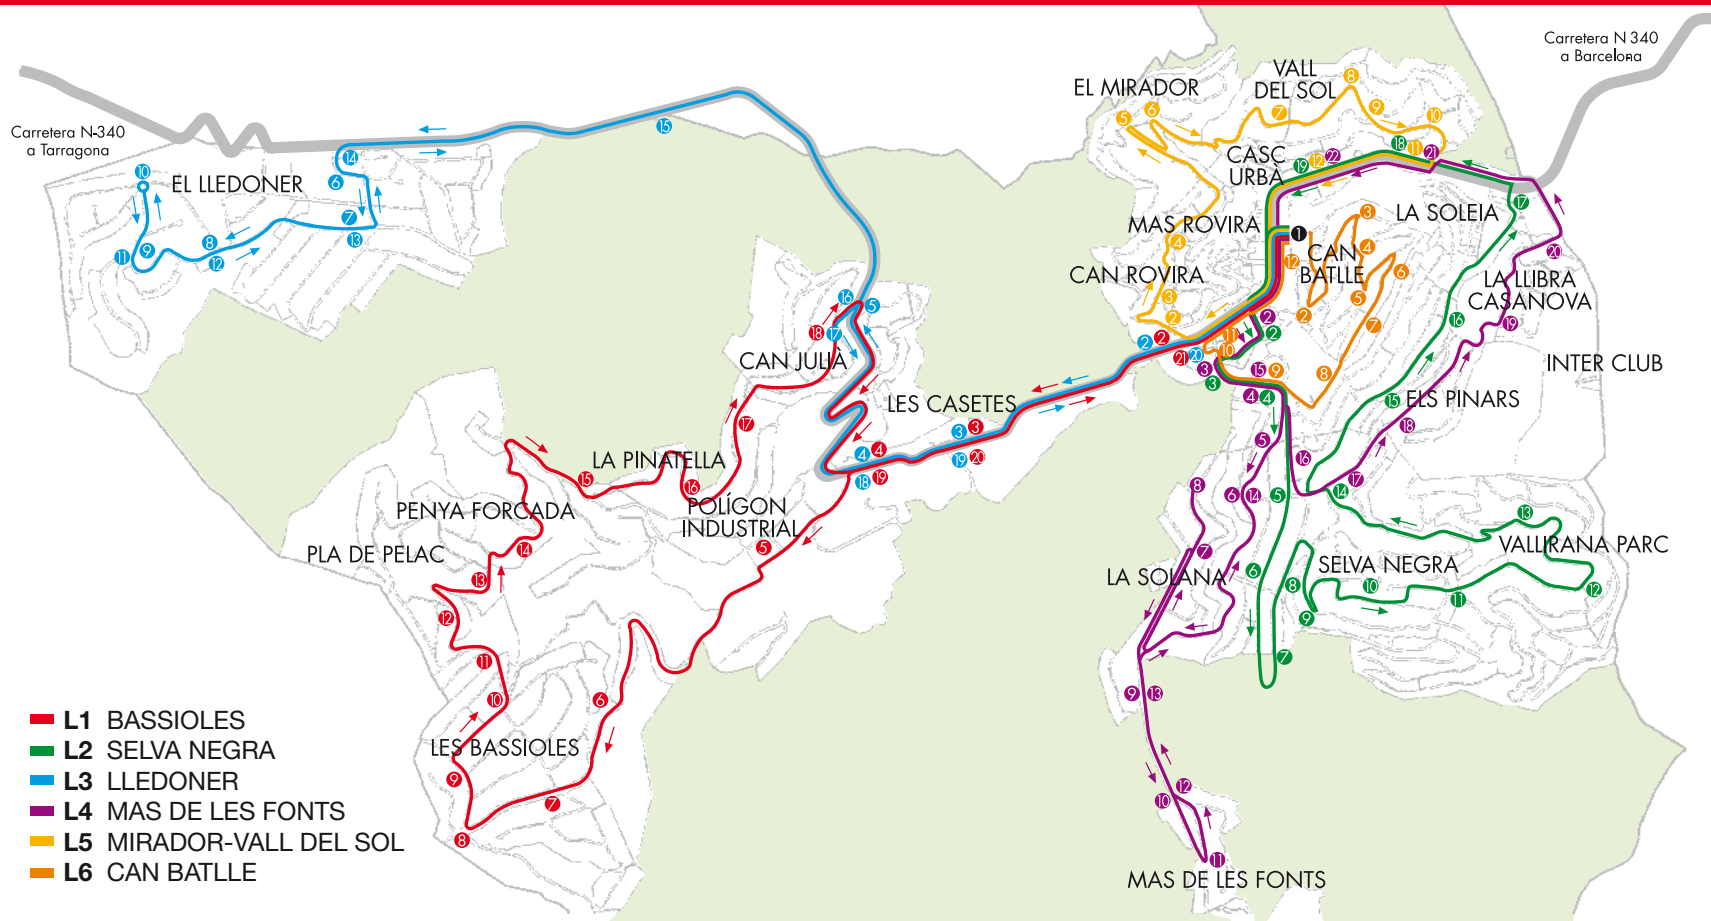

L1	L2	L3	L4	L5	L6
1 Av. Parellada	1 Av. Parellada	1 Av. Parellada	1 Av. Parellada	1 Av. Parellada	1 Av. Parellada
2 Creu Roja - Deixalleria	2 Miquel Batlle - Pau Casals	2 Creu Roja - Deixalleria	2 Miquel Batlle - Pau Casals	2 Oest - Pg. De la Muntanya	2 Jardí Infància - Comerç
3 Les Casete de'n Muntaner, 14	3 Miquel Batlle - Església	3 Les Casetes de'n Muntaner, 14	3 Miquel Batlle - Església	3 Pg. Maria Cristina - Murillo	3 Enric Granados - Montjuïc
4 Les Casetes de'n Julià - Llobregat	4 Mercat - CAP	4 Les Casetes de'n Julià - Baix Llobregat	4 Mercat - CAP	4 Pg. Maria Cristina - Àngel Guimerà	4 Ptge. Mart - Enric Granados
5 Can Prunera	5 Av. Selva Negra - C. de la Font	5 Les Casetes de'n Julià - Xaloc	5 Dr. Cuatrecases - Uruguai	5 Conca de Tremp	5 Enric Granados - Arquitecte Baldrich
6 Comptes d'Arruga - Comptes d'Urgell	6 C. de la Font, 52	6 Riu Anoia (Club)	6 Dr. Cuatrecases - Mèxic	6 Estrella Polar - Arborçar	6 Arq. Baldrich, 57
7 Comptes de Cardona - Comptes d'Arruga	7 C. Argentina - Sant Silvestre	7 Riu Llobregat - Av. Lledoner	7 Brasil - Ptge. Brasil	7 Canigó	7 Arq. Baldrich, 39
8 Comptes de Cardona - Roger de Llúria	8 C. Argentina - Puerto Rico	8 Av. Lledoner - Riu Flamissell	8 Brasil - Av. Mirador	8 Canigó - Font del Xelin	8 Cementiri
9 Av. Olesa de Bonesvalls - C. Marquès de Maldà	9 Av. Països Catalans - c. Enric Borràs	9 Av. Lledoner - Riu Besòs	9 Mas de les Fonts	9 Canigó - Ca154	9 Mercat - CAP
10 Av. Olesa de Bonesvalls - País Basc	10 Plaça París	10 Av. Lledoner - Riu Esserra	10 Mas de les Fonts - Bona Vall	10 Vall del Sol - Cadí	10 Miquel Batlle - Església
11 Av. Olesa de Bonesvalls - C. Astúries	11 Av. Països Catalans, 146	11 Av. Lledoner - Riu Besòs	11 Mas de les Fonts - Begues	11 Major - Av. Vall del Sol	11 Miquel Batlle - Major
12 Av. Olesa de Bonesvalls - c. Mallorca	12 Av. Països Catalans	12 Av. Lledoner - Riu Flamissell	12 Mas de les Fonts - Bona Vall	12 Cal Vives (Major - Av. Vall del Sol)	12 Major - Ll. Company
13 Av. Olesa de Bonesvalls - Comptes de Pallars	13 Av. Països Catalans - Lledoner	13 Av. Lledoner - Riu Onyar	13 Mas de les Fonts	13 Av. Parellada	13 Av. Parellada
14 Av. Olesa de Bonesvalls - Puig Bernat	14 Av. Països Catalans - Quixot	14 Riu Anoia - N340	14 Dr. Cuatrecases - Mèxic		
15 C. Bonesvalls - C. Llebeix	15 P. St. Lluís - Paraguay	15 Sant Francesc	15 Joan Capri - CAP		
16 C. Gregal	16 P. St. Lluís - Passatge	16 Les Casetes de'n Julià - Mitjorn	16 Perú - Colòmbia		
17 C. Gregal	17 Institut - Casanova	17 Tramuntana - Mitjorn	17 Av. Països Catalans - Quixot		
18 Tramuntana - Mitjorn	18 Major - Av. Vall del Sol	18 Les Casetes de'n Julià - Baix Llobregat	18 Av. Pinars		
19 Les Casetes de'n Julià - Llobregat	19 Cal Vives (Major - Av. Vall del Sol)	19 Les Casetes de'n Julià - Cerdanya	19 C. Eduard Toldrà		
20 Les Casetes de'n Muntaner - Cerdanya	20 Av. Parellada	20 Creu Roja - Deixalleria	20 C. Eduard Toldrà		
21 Creu Roja - Deixalleria		21 Av. Parellada	21 Major - Av. Vall del Sol		
22 Av. Parellada			22 Cal Vives (Major - Av. Vall del Sol)		
			23 Av. Parellada