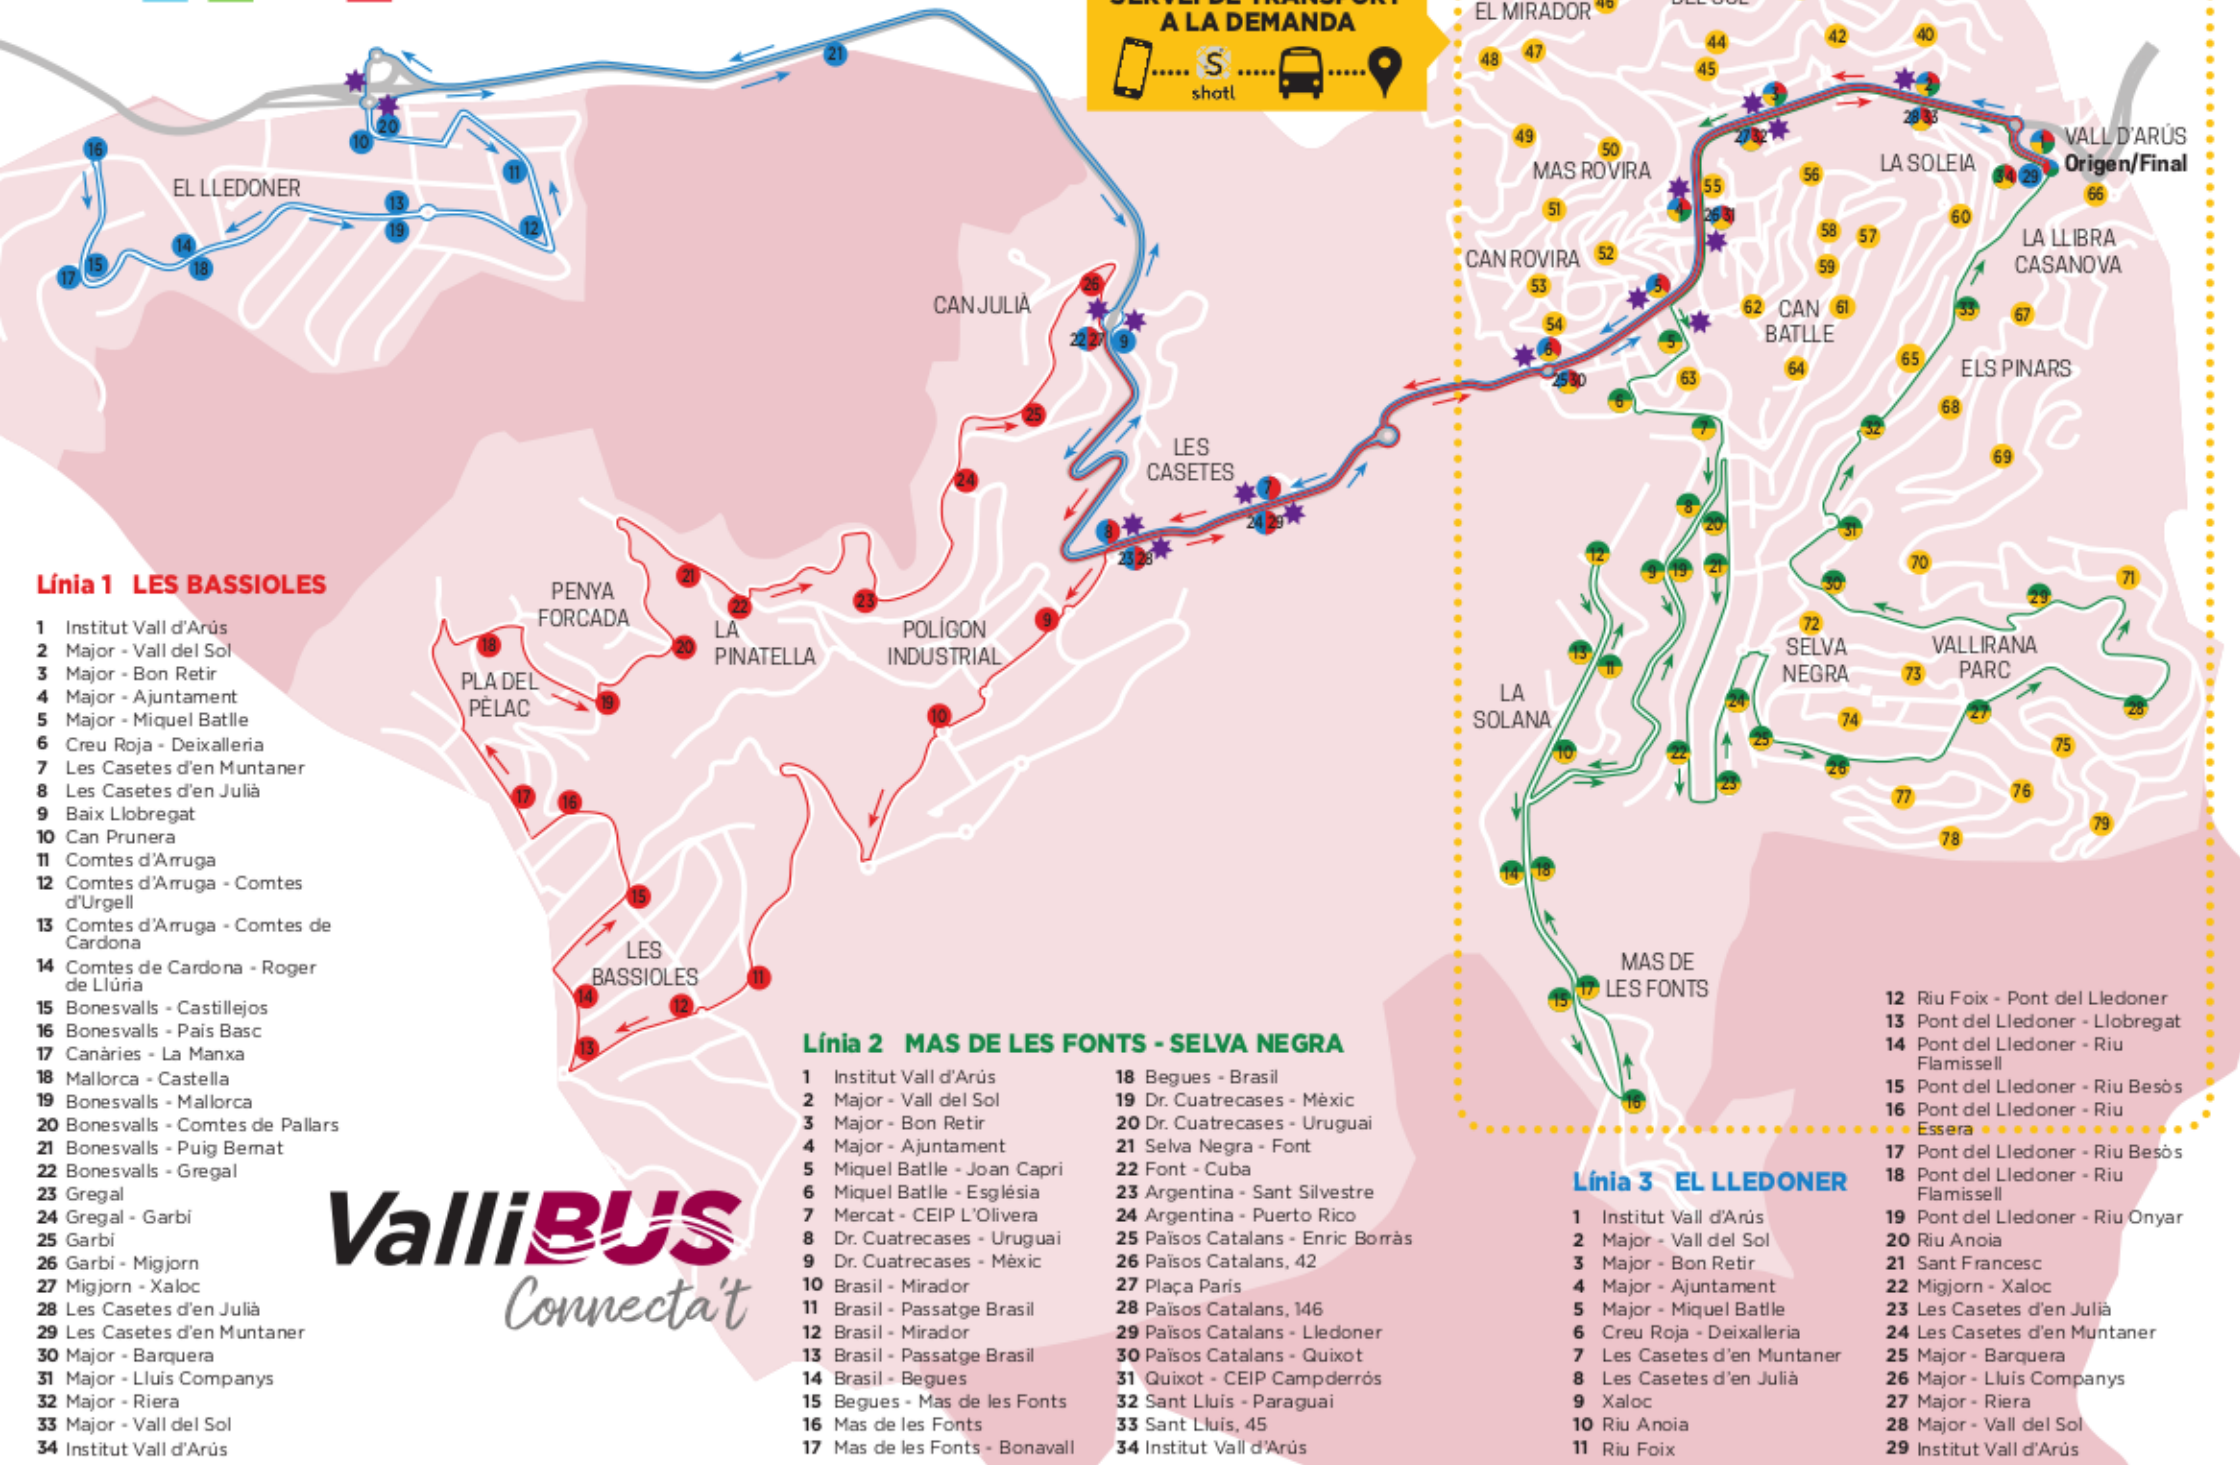

SERVEI DE TRANSPORT A LA DEMANDA

Línia 1 LES BASSIOLES

- 1 Institut Vall d'Arús
- 2 Major - Vall del Sol
- 3 Major - Bon Retir
- 4 Major - Ajuntament
- 5 Major - Miquel Batlle
- 6 Creu Roja - Deixalleria
- 7 Les Casetes d'en Muntaner
- 8 Les Casetes d'en Julià
- 9 Baix Llobregat
- 10 Can Prunera
- 11 Comtes d'Arruga
- 12 Comtes d'Arruga - Comtes d'Urgell
- 13 Comtes d'Arruga - Comtes de Cardona
- 14 Comtes de Cardona - Roger de Llúria
- 15 Bonesvalls - Castillejos
- 16 Bonesvalls - País Basc
- 17 Canàries - La Manxa
- 18 Mallorca - Castella
- 19 Bonesvalls - Mallorca
- 20 Bonesvalls - Comtes de Pallars
- 21 Bonesvalls - Puig Bemat
- 22 Bonesvalls - Gregal
- 23 Gregal
- 24 Gregal - Garbí
- 25 Garbí
- 26 Garbí - Migjorn
- 27 Migjorn - Xaloc
- 28 Les Casetes d'en Julià
- 29 Les Casetes d'en Muntaner
- 30 Major - Barquera
- 31 Major - Lluís Companys
- 32 Major - Riera
- 33 Major - Vall del Sol
- 34 Institut Vall d'Arús

Línia 3 EL LLEDONER

- | | |
|--|--|
| <ol style="list-style-type: none"> 1 Institut Vall d'Arús 2 Major - Vall del Sol 3 Major - Bon Retir 4 Major - Ajuntament 5 Major - Miquel Batlle 6 Creu Roja - Deixalleria 7 Les Casetes d'en Muntaner 8 Les Casetes d'en Julià 9 Xaloc 10 Riu Anoia 11 Riu Foix | <ol style="list-style-type: none"> 12 Riu Foix - Pont del Lledoner 13 Pont del Lledoner - Llobregat 14 Pont del Lledoner - Riu Flamissell 15 Pont del Lledoner - Riu Besòs 16 Pont del Lledoner - Riu Besòs 17 Pont del Lledoner - Riu Besòs 18 Pont del Lledoner - Riu Flamissell 19 Pont del Lledoner - Riu Onyar 20 Riu Anoia 21 Sant Francesc 22 Migjorn - Xaloc 23 Les Casetes d'en Julià 24 Les Casetes d'en Muntaner 25 Major - Barquera 26 Major - Lluís Companys 27 Major - Riera 28 Major - Vall del Sol 29 Institut Vall d'Arús |
|--|--|